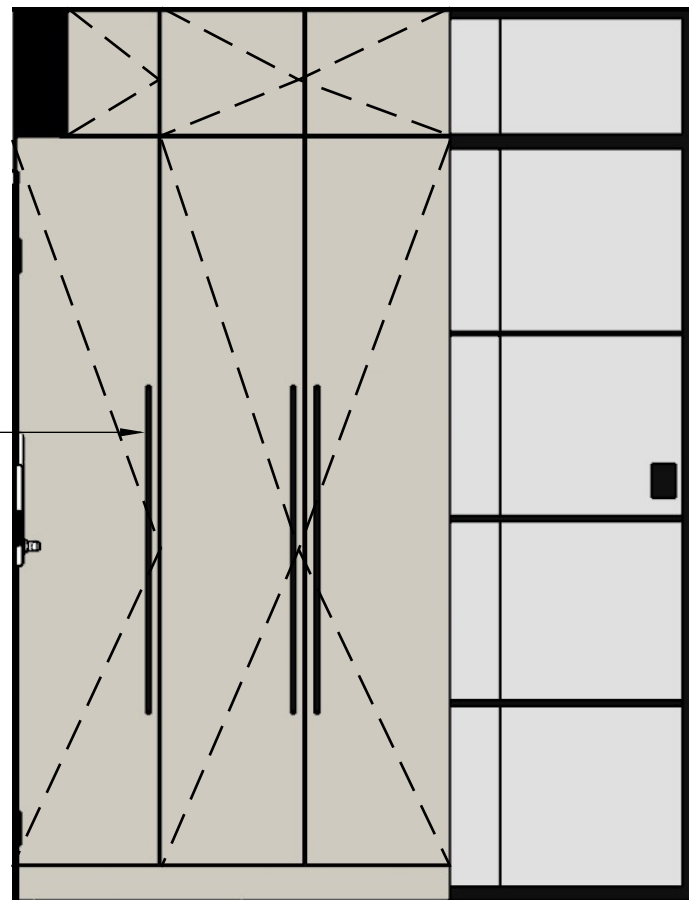

POGLED 3:

NAČIN OTVARANJA:

PRIJEDLOG RUČKICA:

<https://iverpan.hr/oprema-za-namjestaj/ruckice/ruckica-graf-mini-crna-vise-opcija>

POGLED 3:

GORNJI PRETINCI PUSH SYSTEM

UNUTARNJI RASPORED:

POGLED 3: