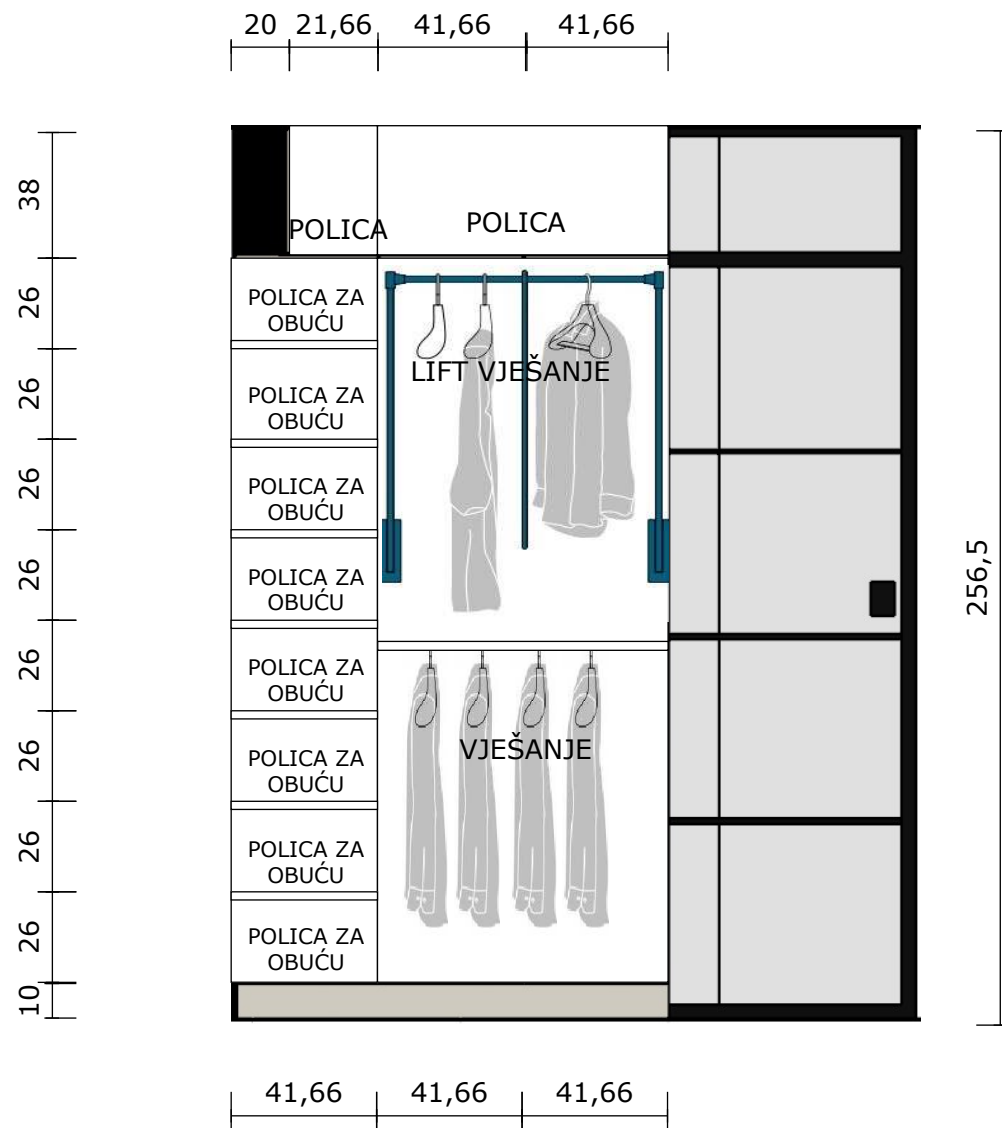

POGLED 3:

NAČIN OTVARANJA:

PRIJEDLOG RUČKICA:

<https://iverpan.hr/oprema-za-namjestaj/ruckice/ruckica-graf-mini-crna-vise-opcija>

POGLED 3:

GORNJI PRETINCI PUSH SYSTEM

UNUTARNJI RASPORED:

POGLED 3:

DIMENZIJE:

CIPELAR:

udubljeni dio za odlaganje ključeva

U702 PerfectSense lak mat MDF PM/ST9
Kašmir siva

<https://www.elgrad.hr/proizvod/u702-perfectsense-lak-mat-mdf-pm-st9/>

100

16

način otvaranja - push system: