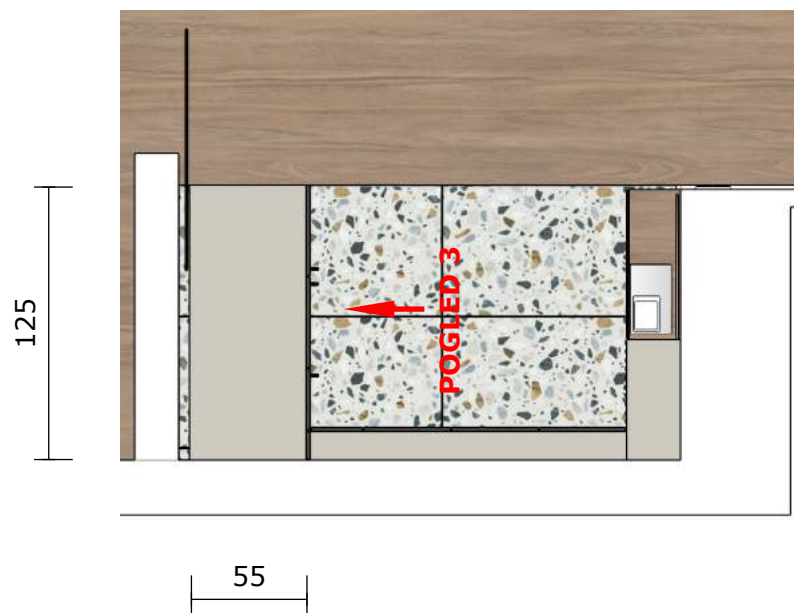

POGLED 3:

NAČIN OTVARANJA:

PRIJEDLOG RUČKICA:

<https://iverpan.hr/oprema-za-namjestaj/ruckice/ruckica-graf-mini-crna-vise-opcija>

POGLED 3:

GORNJI PRETINCI PUSH SYSTEM

UNUTARNJI RASPORED:

POGLED 3: