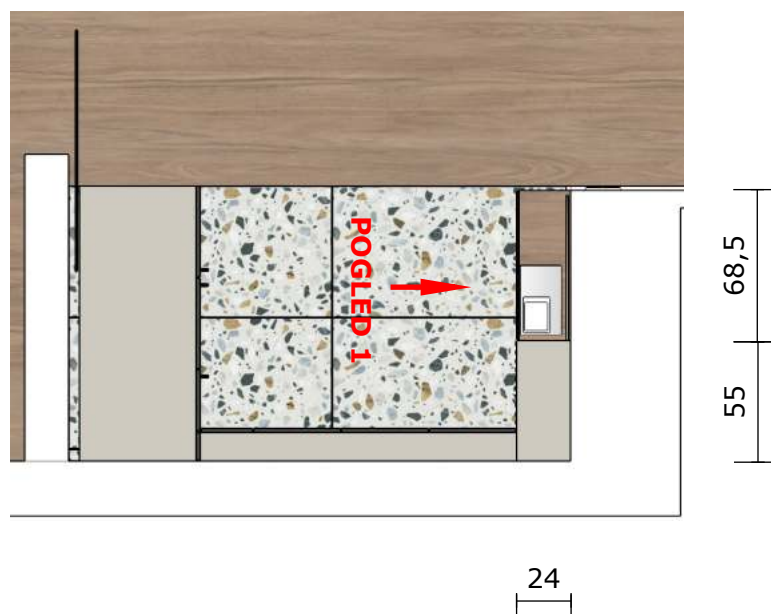

DIMENZIJE: