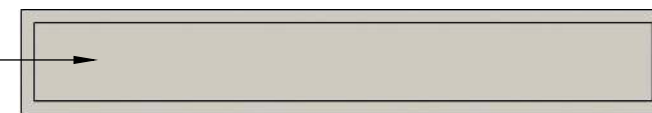

DIMENZIJE:

CIPELAR:

udubljeni dio za odlaganje ključeva

U702 PerfectSense lak mat MDF PM/ST9
Kašmir siva

<https://www.elgrad.hr/proizvod/u702-perfectsense-lak-mat-mdf-pm-st9/>

100

16

način otvaranja - push system: