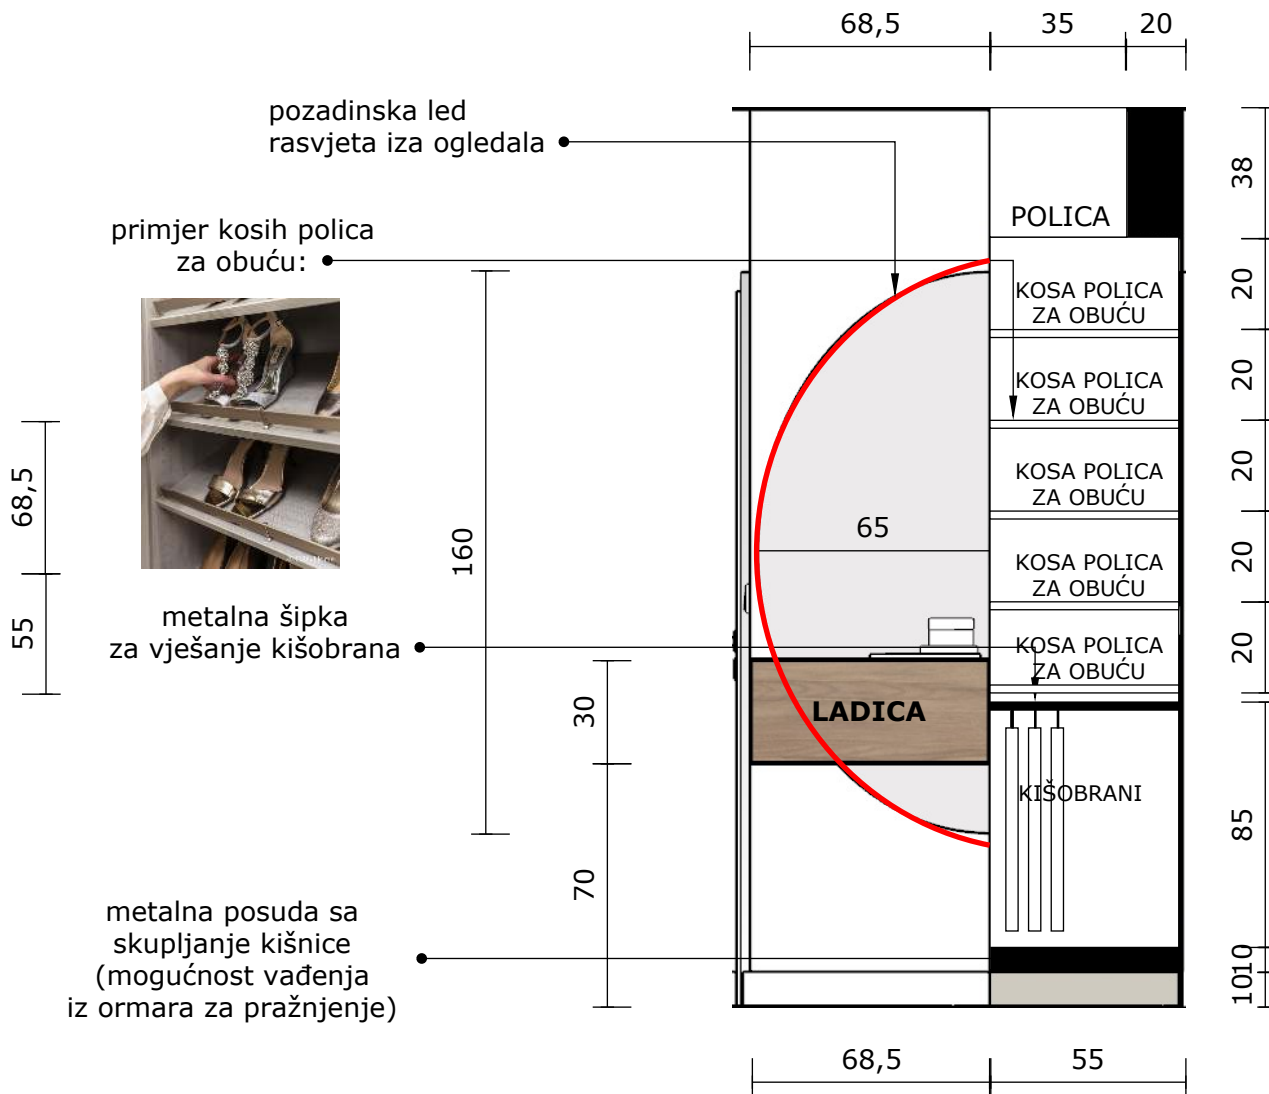

<https://www.elgrad.hr/proizvod/h1710-st10/>
H1710 ST10
Kentucky kesten pijesak
(uskladiti sa bojom vrata i parketa)

OGLEDALO

NAČIN OTVARANJA:

PUSH SYSTEM:

UNUTARNJI RASPORED:

POGLED 1:

DIMENZIJE:

POGLED 2:

POGLED 2:

NAČIN OTVARANJA:

POGLED 2:

PUSH SYSTEM:

UNUTARNJI RASPORED:

POGLED 2:

DIMENZIJE:

POGLED 3: