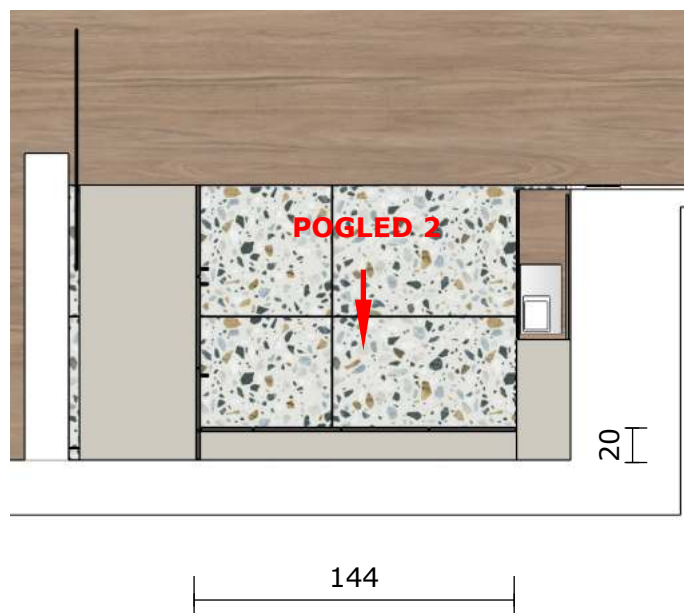

<https://www.elgrad.hr/proizvod/h1710-st10/>
H1710 ST10
Kentucky kesten pijesak
(uskladiti sa bojom vrata i parketa)

OGLEDALO

NAČIN OTVARANJA:

PUSH SYSTEM:

UNUTARNJI RASPORED:

POGLED 1:

DIMENZIJE:

POGLED 2: