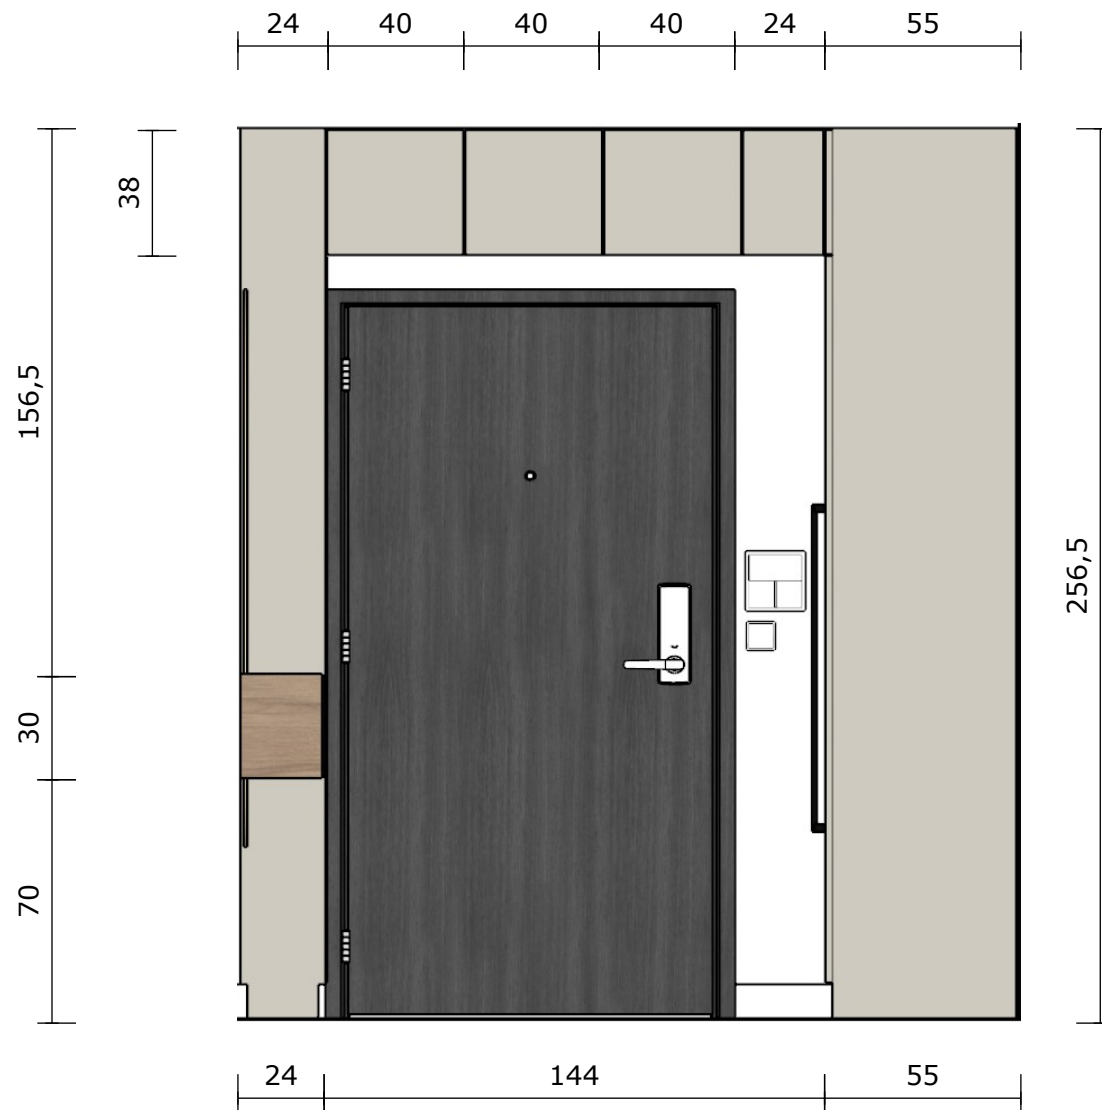

68,5

55

20

Širina ovog dijela
ormara završava tako
da instalacijska cijev
upada u zatvoreni dio

prati dubinu ormarića
za instalacije

55

144

24

<https://www.elgrad.hr/proizvod/h1710-st10/>
H1710 ST10
Kentucky kesten pijesak
(uskladiti sa bojom vrata i parketa)

OGLEDALO

NAČIN OTVARANJA:

PUSH SYSTEM:

UNUTARNJI RASPORED:

POGLED 1:

DIMENZIJE:

POGLED 2: