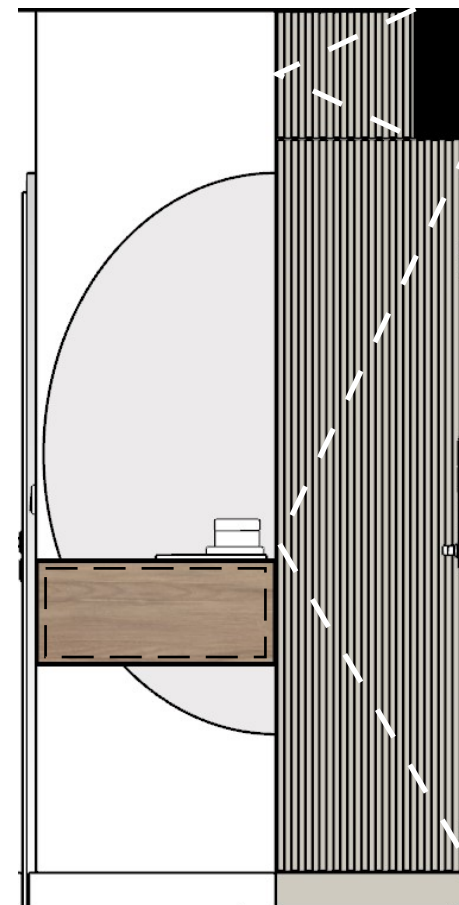

<https://www.elgrad.hr/proizvod/h1710-st10/>
H1710 ST10
Kentucky kesten pijesak
(uskladiti sa bojom vrata i parketa)

OGLEDALO

NAČIN OTVARANJA:

PUSH SYSTEM:

UNUTARNJI RASPORED:

POGLED 1:

DIMENZIJE:

POGLED 2: