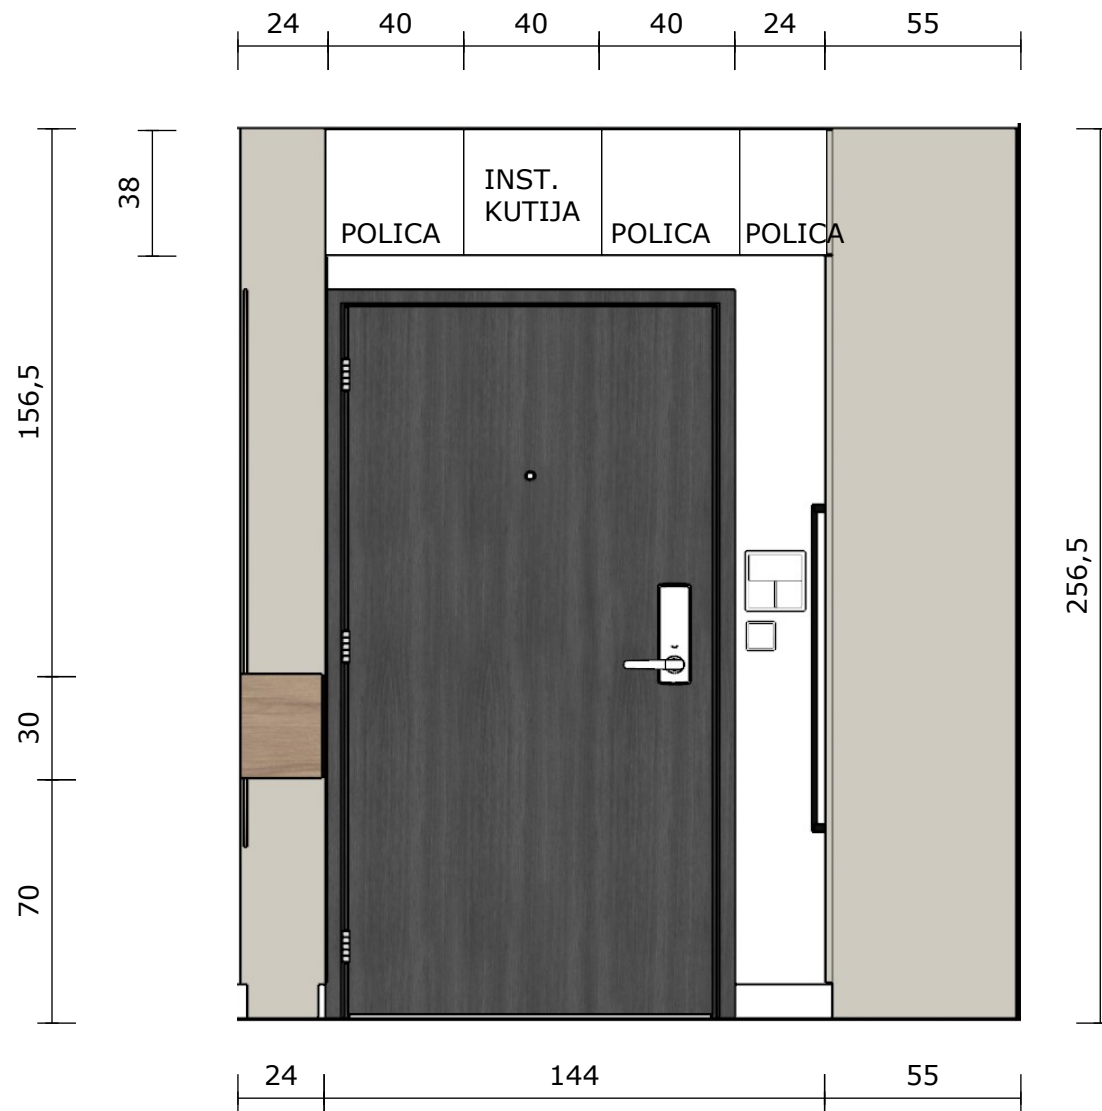

<https://www.elgrad.hr/proizvod/h1710-st10/>
H1710 ST10
Kentucky kesten pijesak
(uskladiti sa bojom vrata i parketa)

OGLEDALO

NAČIN OTVARANJA:

PUSH SYSTEM:

UNUTARNJI RASPORED:

POGLED 1:

DIMENZIJE:

POGLED 2:

POGLED 2:

NAČIN OTVARANJA:

POGLED 2:

PUSH SYSTEM:

UNUTARNJI RASPORED:

POGLED 2:

DIMENZIJE:

POGLED 3: