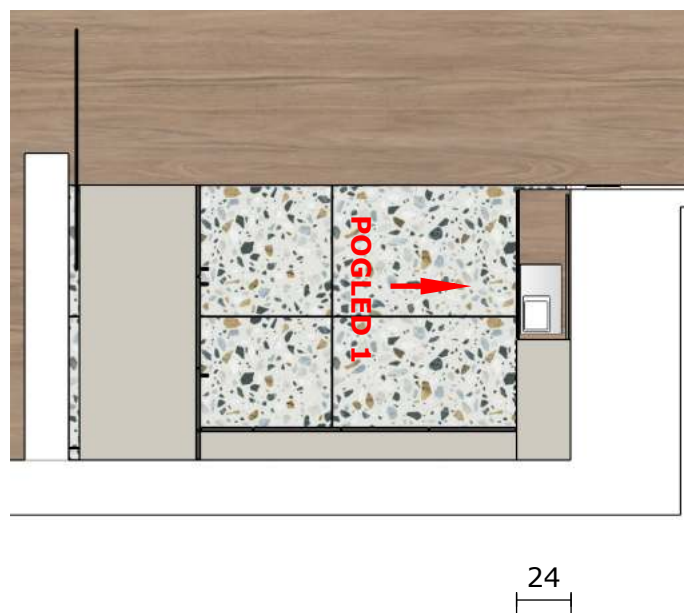

<https://www.elgrad.hr/proizvod/h1710-st10/>
H1710 ST10
Kentucky kesten pijesak
(uskladiti sa bojom vrata i parketa)

OGLEDALO

NAČIN OTVARANJA:

PUSH SYSTEM:

UNUTARNJI RASPORED:

POGLED 1:

DIMENZIJE:

POGLED 2:

POGLED 2:

NAČIN OTVARANJA:

POGLED 2:

PUSH SYSTEM:

UNUTARNJI RASPORED:

POGLED 2:

DIMENZIJE:

POGLED 3: