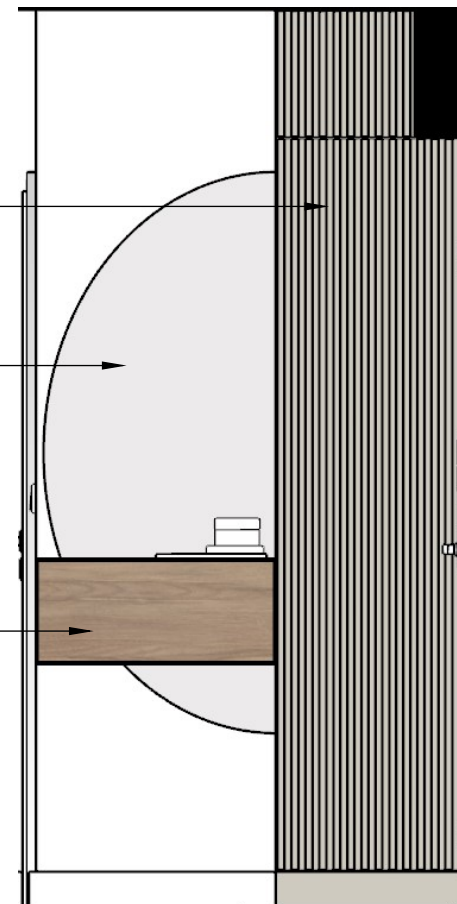

<https://www.elgrad.hr/proizvod/h1710-st10/>
H1710 ST10
Kentucky kesten pijesak
(uskladiti sa bojom vrata i parketa)

OGLEDALO

NAČIN OTVARANJA:

PUSH SYSTEM:

UNUTARNJI RASPORED:

POGLED 1:

DIMENZIJE:

POGLED 2: